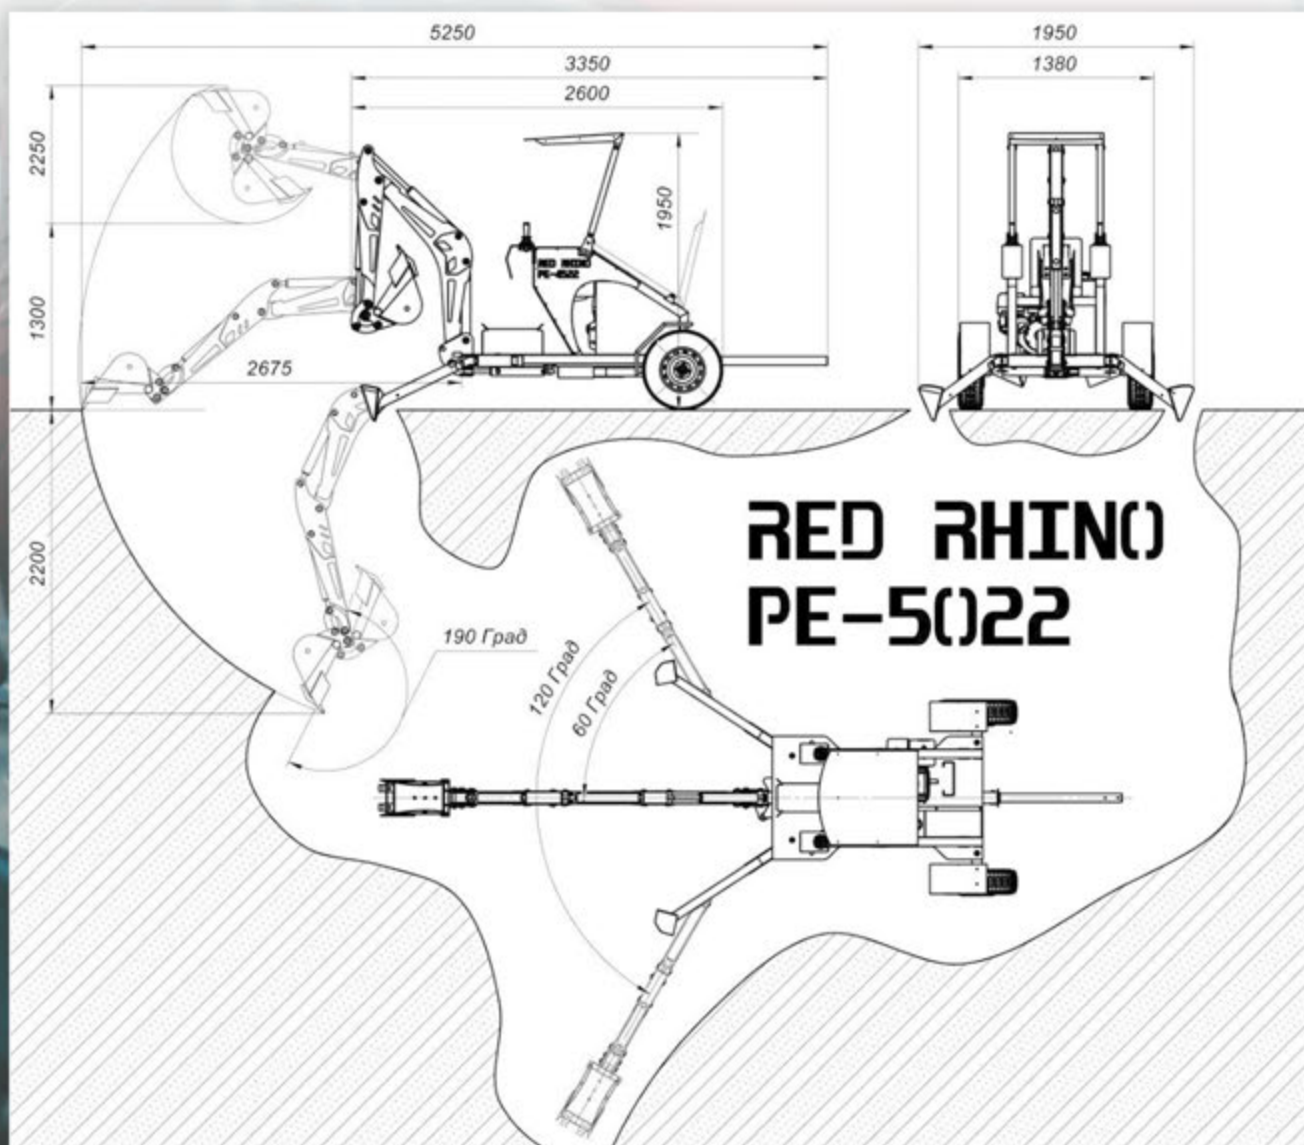

RUSSIANS

EXCAVATOR

DEVELOPMENT

КОММЕРЧЕСКОЕ  
ПРЕДЛОЖЕНИЕ

RED RHINO PE-5022

Прицепной экскаватор

Особенность данного экскаватора заключается в том, что при его разработке, стояла задача добиться максимальной эффективности работы техники, повышение эргономических качеств и улучшение обзора машиниста.

## Сравнительная характеристика комплектаций

	МИНИМАЛЬНАЯ	БАЗОВАЯ	МАКСИМАЛЬНАЯ
Габариты Д*Ш*В (мм)	2100x1300x1750	2500x1400x1950	2500x1400x1950
Глубина копания (мм)	1900	2200	2200
Масса (кг)	340	460	480
Производительность (м <sup>3</sup> /ч)	1-3	2-5	2-5
Расход топлива (л/ч)	1-1,5	1-1,5	1-1,5
Двигатель/тип двигателя	Lifan 177F (бенз.)	Lifan 190F (бенз.)	Lifan 190F (бенз.)
Мощность двигателя	9 л/с	15 л/с	15 л/с
Насос	НШ-6 MASTER	НШ-6 MASTER	НШ-6 MASTER
Производительность насоса	до 18 л/мин	до 18 л/мин	до 18 л/мин